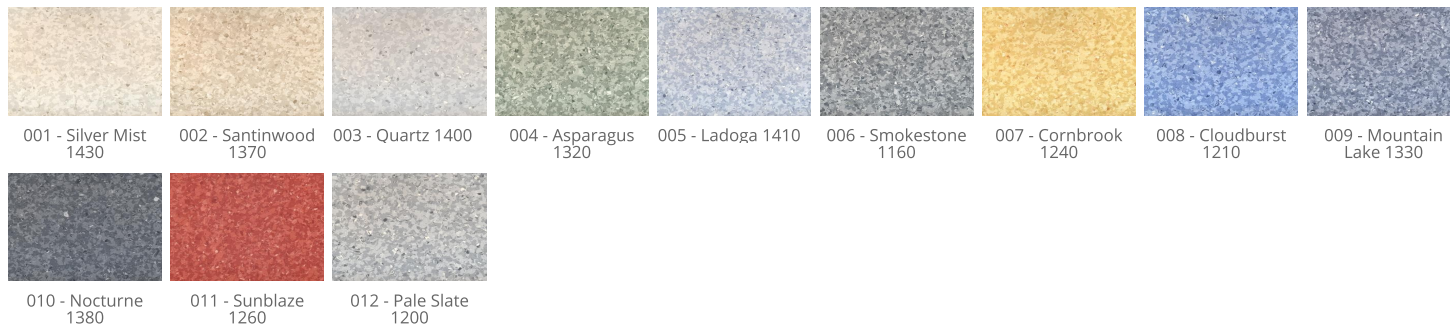

Classic Mystique PUR

Espessura total	2 mm
Largura	2 m
Peso total	3250 g/m ²
Aplicação	Comercial pesado - 23/34/43
Reação ao fogo	II-A
Resistência antiderrapante	AS/NZS 4586 R9 - EN 13893 CLASSE DS
Resistência à abrasão	EN ISO 10581 - Tipo I
Teste VOC	Floorscore
Propensão eletrostática	EN 1815 ≤ 2kv
Tratamento antibacteriano	Incorporado, não favorece crescimento
Identação residual	EN 433 = ≤ 0.1mm ASTM F970 (Modificado) - Carga estática = 750 psi
Tratamento de superfície	PUR
Produto importado da Inglaterra	Fabricado por Polyflor